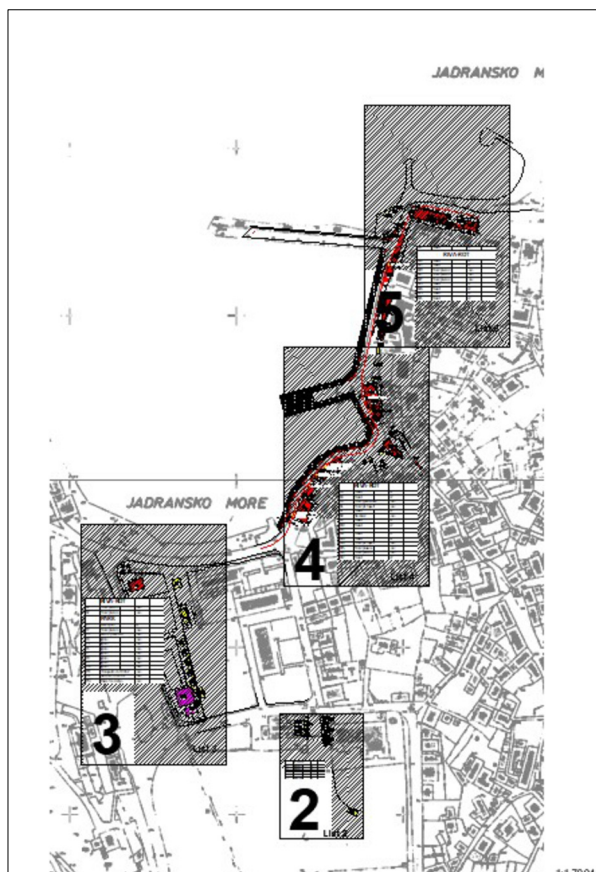

### TRŽNICA

To 1	vanjski stol		m1	2,00
To 2	vanjski stol		m1	2,00
To 3	vanjski stol		m1	2,20
Tz 1	unutarnji stol		m1	3,00
Tz 2	unutarnji stol		m1	7,70
Tz 3	unutarnji stol		m1	3,60
P13	Pokretna radnja		kom	1

P13

# List 2