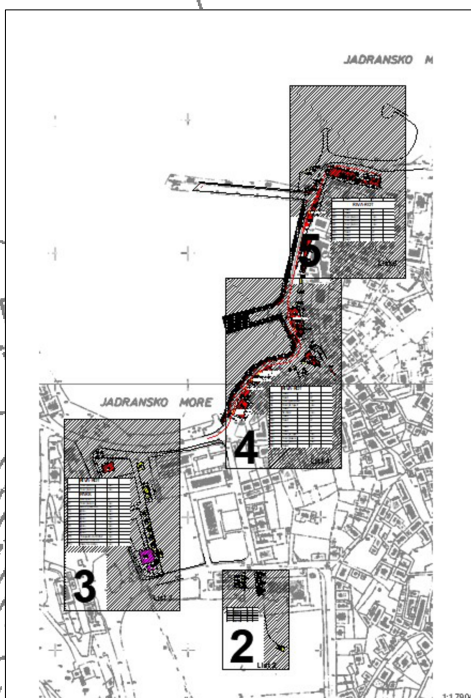

**RIVA**

R1	Štand/kućica		kom	1
R2	Štand/kućica		kom	2

**PARK**

P1	Pečenjarnica		m2	
P2	Štand/kućica		kom	2
P3	Kućica /suveniri		kom	1
P4	Igrala		kom	1
P5	Igrala		kom	1
P6	Igrala		kom	1
P7	Igrala		kom	1
P8	Igrala		kom	1
P9	Igrala		kom	1
P10	Igrala		kom	1
P11	Trampolin do 100 m2		kom	1
P12	Dvorac do 100 m2		kom	1
P13	Pokretna radnja		kom	1

RIVA-ROT				
R17	Štekat		m2	60,00
R18	Štekat		m2	36,60
R19	Štekat		m2	59,70
R20	Štand/kućica		kom	1
R21	Štand/kućica		kom	1
R22	Štand/kućica		kom	1
R23	Štekat		m2	128,30
R24	Štekat		m2	12,00
R25	Štekat		m2	28,00
R26	Štekat		m2	41,20