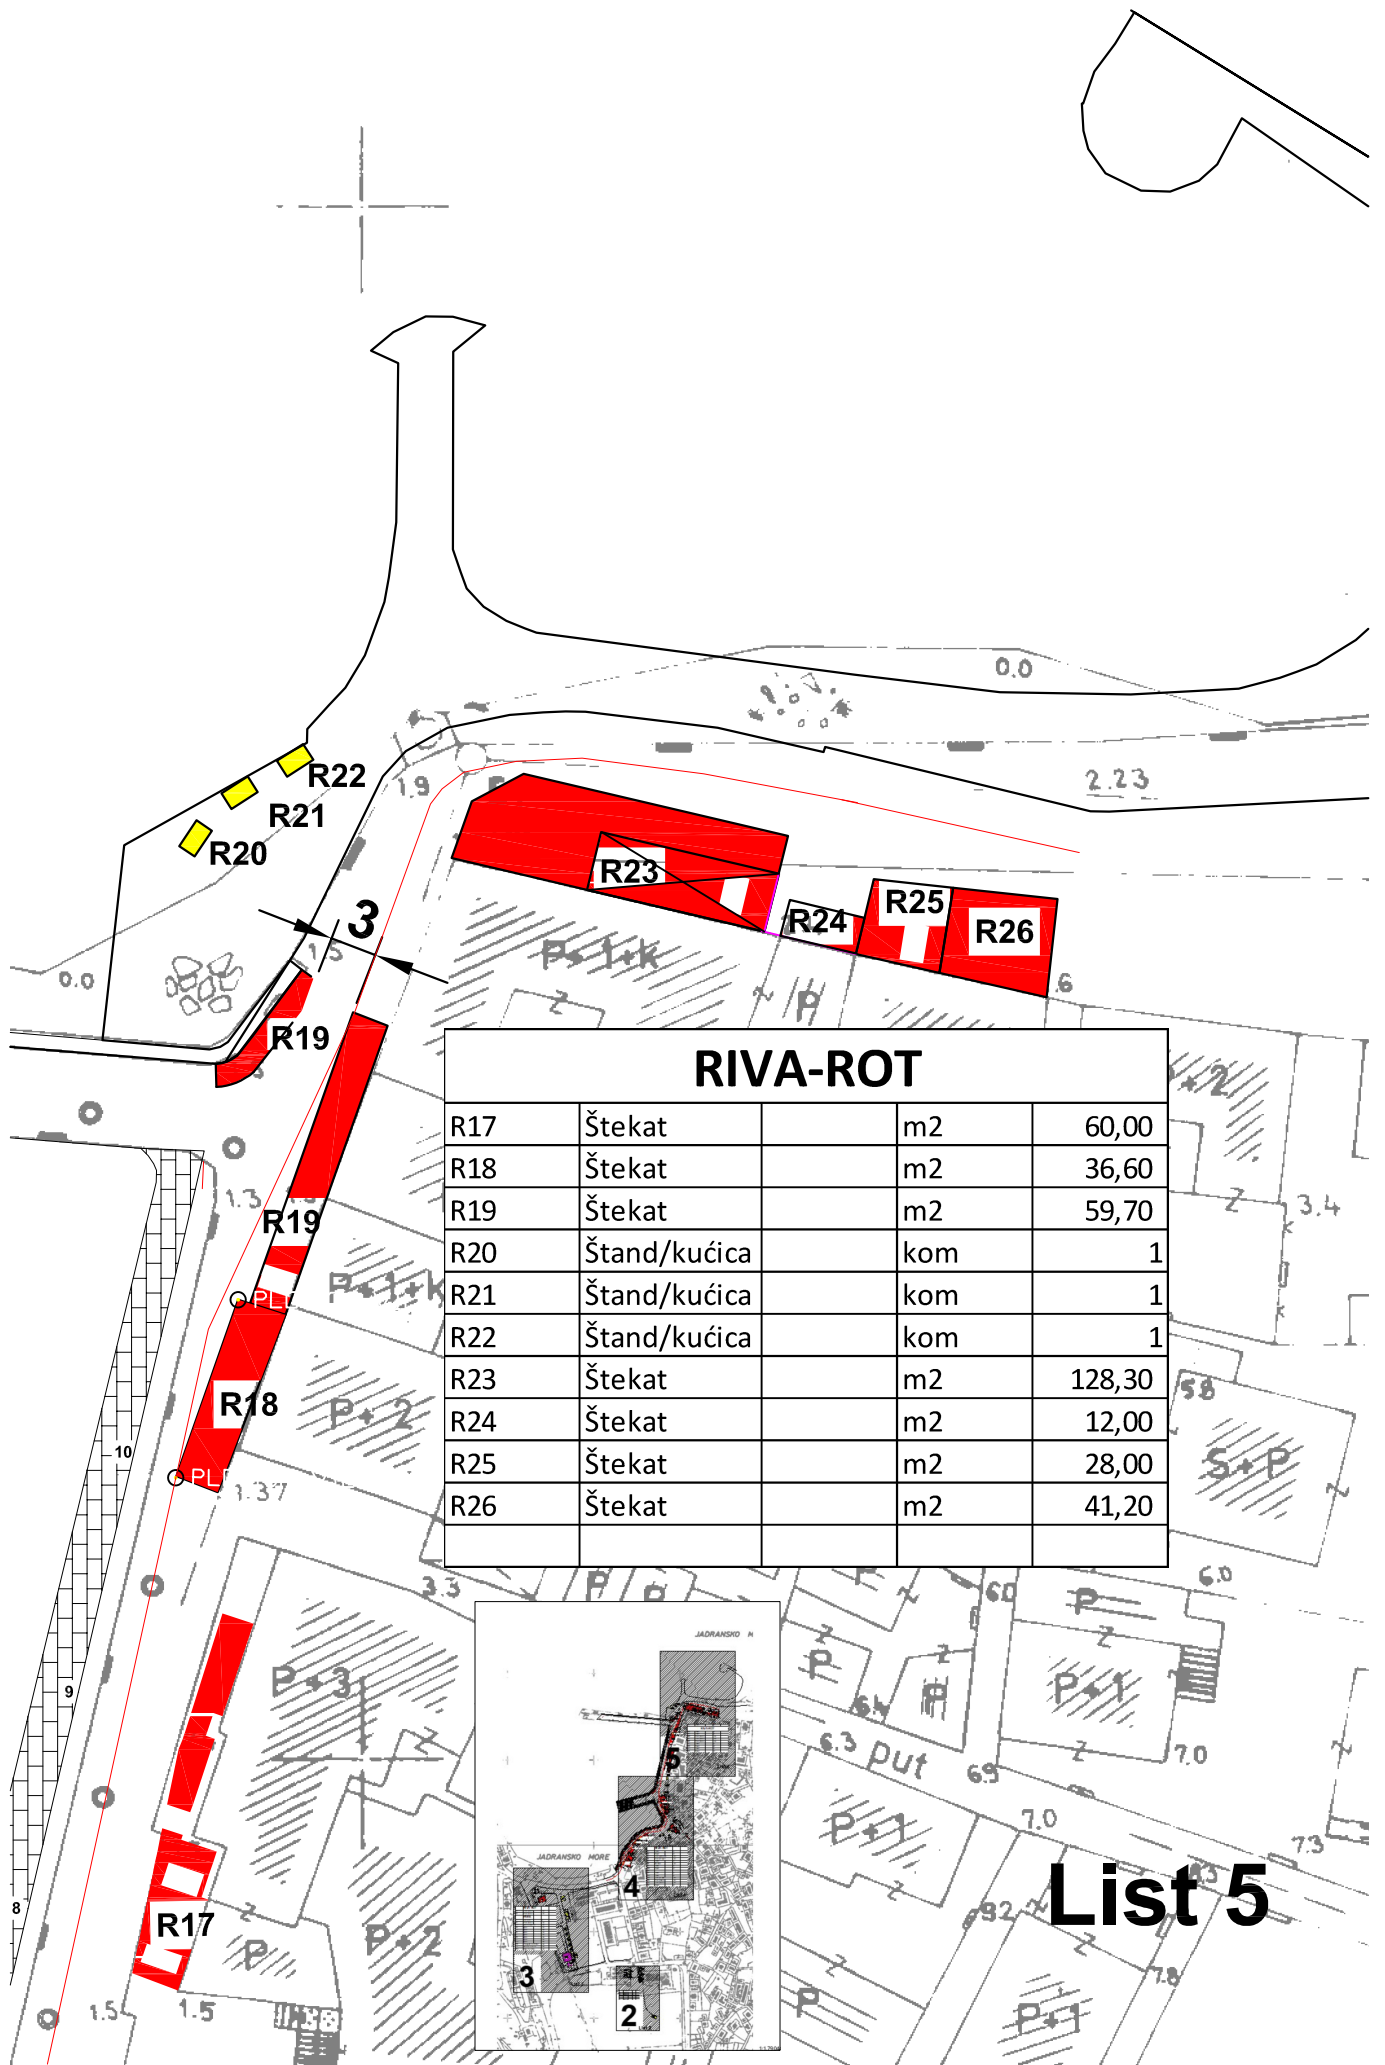

**RIVA**

R1	Štand/kućica		kom	1
R2	Štand/kućica		kom	2

**PARK**

P1	Pečenjarnica		m2	
P2	Štand/kućica		kom	2
P3	Kućica /suveniri		kom	1
P4	Igrala		kom	1
P5	Igrala		kom	1
P6	Igrala		kom	1
P7	Igrala		kom	1
P8	Igrala		kom	1
P9	Igrala		kom	1
P10	Igrala		kom	1
P11	Trampolin do 100 m2		kom	1
P12	Dvorac do 100 m2		kom	1
P13	Pokretna radnja		kom	1

RIVA-ROT				
R17	Štekat		m2	60,00
R18	Štekat		m2	36,60
R19	Štekat		m2	59,70
R20	Štand/kućica		kom	1
R21	Štand/kućica		kom	1
R22	Štand/kućica		kom	1
R23	Štekat		m2	128,30
R24	Štekat		m2	12,00
R25	Štekat		m2	28,00
R26	Štekat		m2	41,20